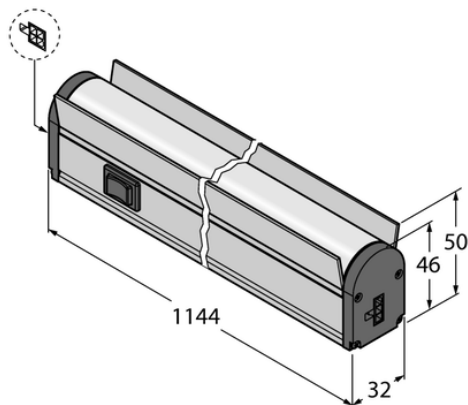

Oświetlenie liniowe LED WLB32C1130EPBQ - Turck

**Numer artykułu SKU:
OC-TURCK016897**

Numer artykułu producenta:

Tylko na zamówienie

TURCK

OPIS PRODUKTU

Funkcja	Oświetlenie liniowe
Rodzaj światła	biały
Liczba kolorów/segmentów	1
Możliwość ściemnienia	Dwustopniowy
Kaskadowe	Tak
Połączenie elektryczne	Złącze, M12 × 1
Materiał obudowy	Metal, AL
Window material	Poliwęglan, rozproszone
Temperatura pracy	-40...+70 °C
Stopień ochrony	IP50