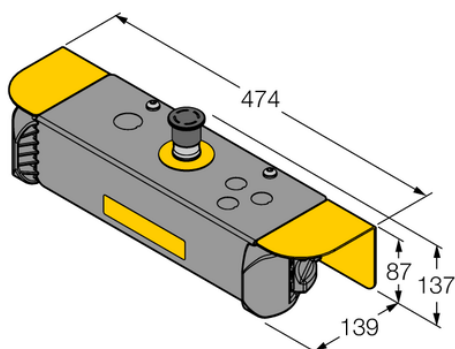

Czujnik fotoelektryczny STBVP6-RB1 - Turck

Numer artykułu SKU:
OC-TURCK011995

Numer artykułu producenta:

Tylko na zamówienie

TURCK

OPIS PRODUKTU

Funkcja	Przycisk optyczny
Wykonanie	Prostopadłościenny
Rodzaj światła	IR
Materiał obudowy	Tworzywo sztuczne, PBT
Stopień ochrony	IP66