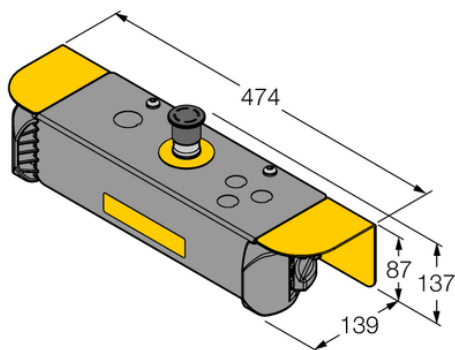

## Czujnik fotoelektryczny STBVP6-RB1E02 - Turck

Numer artykułu SKU:  
**OC-TURCK011996**

Numer artykułu producenta:  
-----

Tylko na zamówienie

**TURCK**

### OPIS PRODUKTU

Funkcja	Przycisk optyczny
Wykonanie	Prostopadłościenny
Rodzaj światła	IR
Materiał obudowy	Tworzywo sztuczne, PBT
Stopień ochrony	IP66