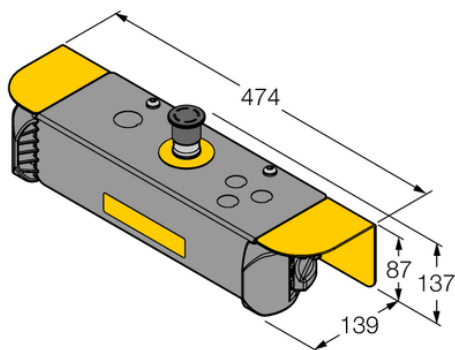

Czujnik fotoelektryczny STBVP6-RB2E02 - Turck

**Numer artykułu SKU:
OC-TURCK012957**

Numer artykułu producenta:

Czas wysyłki: Do 2-3 dni

TURCK

OPIS PRODUKTU

Funkcja	Przycisk optyczny
Wykonanie	Prostopadłościenny
Rodzaj światła	IR
Materiał obudowy	Tworzywo sztuczne, PBT
Stopień ochrony	IP66

DANE TECHNICZNE

Nr kat.

OC-TURCK012957