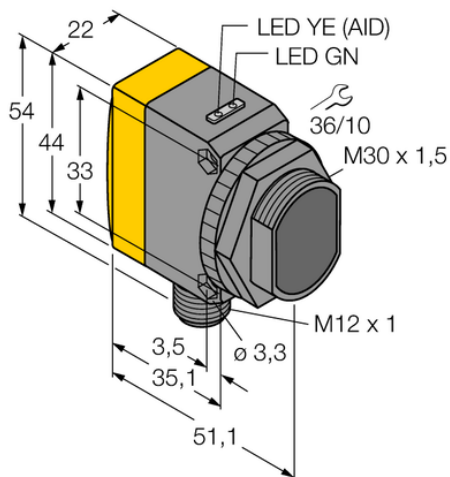

Czujnik fotoelektryczny QS30AF600Q - Turck

**Numer artykułu SKU:
OC-TURCK004346**

Numer artykułu producenta:

Tylko na zamówienie

TURCK

OPIS PRODUKTU

| | |
|------------------------|--|
| Funkcja | Przełącznik zbliżeniowy |
| Tryb pracy | Tłumienie tła, regulowane |
| Wykonanie | Prostokątny z gwintem |
| Wymiary konstrukcji | 35 x 22 x 57 mm, QS30 |
| Zasięg | 50...600 mm |
| Rodzaj światła | czerwony |
| Napięcie zasilania | 10...30 V DC |
| Funkcja wyjścia | Styk NO, PNP/NPN |
| Połączenie elektryczne | Złącze, M12 × 1 |
| Materiał obudowy | Tworzywo sztuczne, Tworzywo termoplastyczne, Żółte |
| Temperatura pracy | -20...+60 °C |
| Stopień ochrony | IP67 |
| Cechy szczególne | zachowanie/odrzućenie |