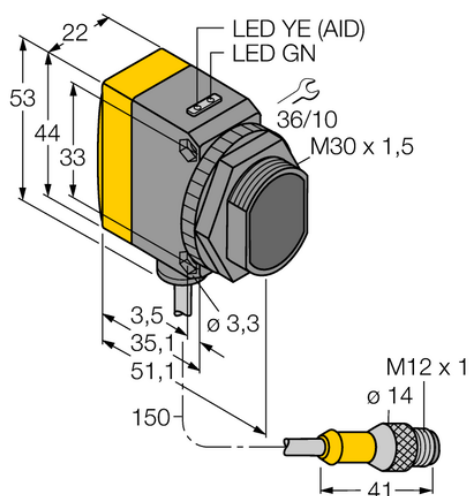

Czujnik fotoelektryczny QS30AF600Q5 - Turck

**Numer artykułu SKU:
OC-TURCK004347**

Numer artykułu producenta:

Tylko na zamówienie

TURCK

OPIS PRODUKTU

Funkcja	Przełącznik zbliżeniowy
Tryb pracy	Tłumienie tła, regulowane
Wykonanie	Prostokątny z gwintem
Wymiary konstrukcji	54.3 x 22 x 57 mm, QS30
Zasięg	50...600 mm
Rodzaj światła	czerwony
Napięcie zasilania	10...30 V DC
Funkcja wyjścia	Styk NO, PNP/NPN
Połączenie elektryczne	Kabel ze złączem, M12 x 1
Długość kabla	0.150 m
Materiał obudowy	Tworzywo sztuczne, Tworzywo termoplastyczne, Żółte
Temperatura pracy	-20...+60 °C
Stopień ochrony	IP67
Cechy szczególne	zachowanie/odrzućenie