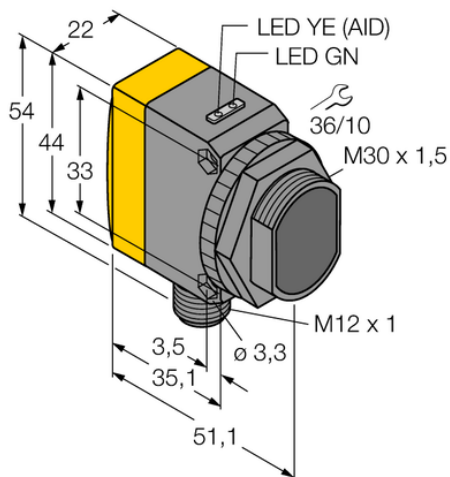

## Czujnik fotoelektryczny QS30AFF400Q - Turck

**Numer artykułu SKU:  
OC-TURCK004348**

Numer artykułu producenta:  
-----

Tylko na zamówienie

**TURCK**

### OPIS PRODUKTU

Funkcja	Przełącznik zbliżeniowy
Tryb pracy	Tłumienie pierwszego planu, regulowane
Wykonanie	Prostokątny z gwintem
Wymiary konstrukcji	35 x 22 x 57 mm, QS30
Zasięg	50...400 mm
Rodzaj światła	czerwony
Napięcie zasilania	10...30 V DC
Funkcja wyjścia	Styk NO, PNP/NPN
Połączenie elektryczne	Złącze, M12 × 1
Materiał obudowy	Tworzywo sztuczne, Tworzywo termoplastyczne, Żółte
Temperatura pracy	-20...+60 °C
Stopień ochrony	IP67