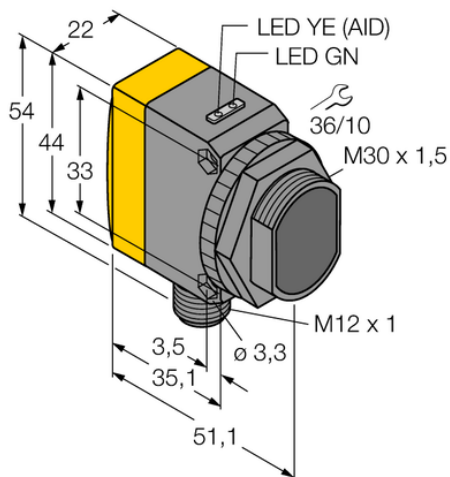

## Czujnik fotoelektryczny QS30AFF400Q5 - Turck

**Numer artykułu SKU:  
OC-TURCK004349**

Numer artykułu producenta:  
-----

Tylko na zamówienie

**TURCK**

### OPIS PRODUKTU

Funkcja	Przełącznik zbliżeniowy
Tryb pracy	Tłumienie pierwszego planu, regulowane
Wykonanie	Prostokątny z gwintem
Wymiary konstrukcji	35 x 22 x 57 mm, QS30
Zasięg	50...400 mm
Rodzaj światła	czerwony
Napięcie zasilania	10...30 V DC
Funkcja wyjścia	Styk NO, PNP/NPN
Połączenie elektryczne	Kabel ze złączem, M12 × 1
Długość kabla	0.150 m
Materiał obudowy	Tworzywo sztuczne, Tworzywo termoplastyczne, Żółte
Temperatura pracy	-20...+60 °C
Stopień ochrony	IP67