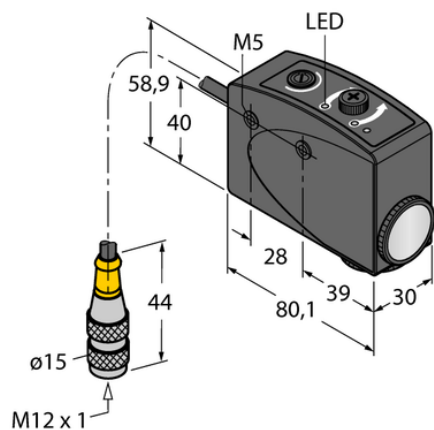

## Czujnik fotoelektryczny R58ACG1Q - Turck

**Numer artykułu SKU:  
OC-TURCK004091**

Numer artykułu producenta:  
-----

Tylko na zamówienie

**TURCK**

### OPIS PRODUKTU

Funkcja	Czujnik inspekcyjny
Tryb pracy	Czujnik kontrastu
Wykonanie	Prostopadłościenny
Wymiary konstrukcji	80.1 x 30 x 58.9 mm, R58
Zasięg	10 mm
Focal distance	10 mm
Rodzaj światła	zielony
Napięcie zasilania	10...30 V DC
Funkcja wyjścia	Styk NO, PNP/NPN
Połączenie elektryczne	Kabel ze złączem, M12 × 1
Długość kabla	0.150 m
Materiał obudowy	Metal, Stop metali, odlew ciśnieniowy z cynku, Pomalowane na czarno
Temperatura pracy	-10...+50 °C
Stopień ochrony	IP67