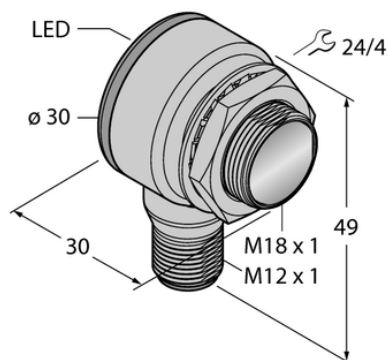

## Czujnik fotoelektryczny TM18VP6DVQ8 - Turck

**Numer artykułu SKU:  
OC-TURCK005199**

Numer artykułu producenta:  
-----

Tylko na zamówienie

**TURCK**

### OPIS PRODUKTU

Funkcja	Przełącznik zbliżeniowy
Tryb pracy	rozproszone
Wykonanie	Rurka
Wymiary konstrukcji	M18 x 1
Zasięg	500 mm
Rodzaj światła	czerwony
Napięcie zasilania	10...30 V DC
Funkcja wyjścia	Styk przełączny, PNP
Połączenie elektryczne	Złącze, M12 × 1
Materiał obudowy	Metal, Cynk odlewany, niklowany
Temperatura pracy	-40...+70 °C
Stopień ochrony	IP67/IP69
Cechy szczególne	W obudowie, Do mycia

### DANE TECHNICZNE

Nr kat.

OC-TURCK005199