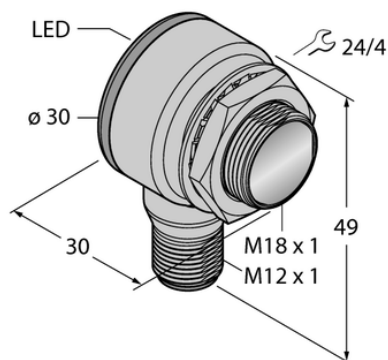

Czujnik fotoelektryczny TM18VN6DVQ8 - Turck

**Numer artykułu SKU:
OC-TURCK005205**

Numer artykułu producenta:

Tylko na zamówienie

TURCK

OPIS PRODUKTU

Funkcja	Przełącznik zbliżeniowy
Tryb pracy	rozproszone
Wykonanie	Rurka
Wymiary konstrukcji	M18 x 1
Zasięg	500 mm
Rodzaj światła	czerwony
Napięcie zasilania	10...30 V DC
Funkcja wyjścia	Programowalne podłączenie, NPN
Połączenie elektryczne	Złącze, M12 x 1
Materiał obudowy	Metal, Cynk odlewany, niklowany
Temperatura pracy	-40...+70 °C
Stopień ochrony	IP67/IP69
Cechy szczególne	W obudowie, Do mycia

DANE TECHNICZNE

Nr kat.

OC-TURCK005205