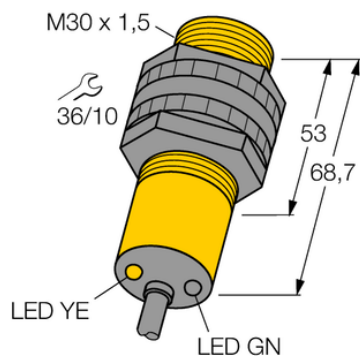

## Czujnik fotoelektryczny S30SN6FF200 - Turck

**Numer artykułu SKU:  
OC-TURCK007396**

Numer artykułu producenta:  
-----

Tylko na zamówienie

**TURCK**

### OPIS PRODUKTU

Funkcja	Przełącznik zbliżeniowy
Tryb pracy	Tłumienie tła, nieregulowane
Wykonanie	Rurka
Wymiary konstrukcji	M30 x 1.5
Zasięg	0...200 mm
Rodzaj światła	IR
Napięcie zasilania	10...30 V DC
Funkcja wyjścia	Programowalne podłączenie, NPN
Połączenie elektryczne	Kabel
Długość kabla	2.0 m
Materiał obudowy	Tworzywo sztuczne, Tworzywo termoplastyczne
Temperatura pracy	-40...+70 °C
Stopień ochrony	IP67
Cechy szczególne	W obudowie