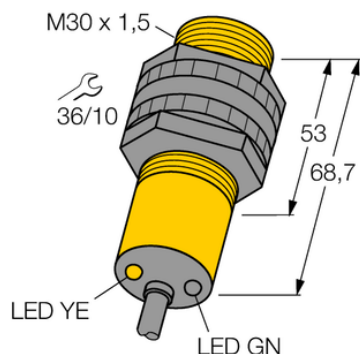

Czujnik fotoelektryczny S30SN6FF400 - Turck

**Numer artykułu SKU:
OC-TURCK007399**

Numer artykułu producenta:

Tylko na zamówienie

TURCK

OPIS PRODUKTU

Funkcja	Przełącznik zbliżeniowy
Tryb pracy	Tłumienie tła, nieregulowane
Wykonanie	Rurka
Wymiary konstrukcji	M30 x 1.5
Zasięg	0...400 mm
Rodzaj światła	IR
Napięcie zasilania	10...30 V DC
Funkcja wyjścia	Programowalne podłączenie, NPN
Połączenie elektryczne	Kabel
Długość kabla	2.0 m
Materiał obudowy	Tworzywo sztuczne, Tworzywo termoplastyczne
Temperatura pracy	-40...+70 °C
Stopień ochrony	IP67
Cechy szczególne	W obudowie