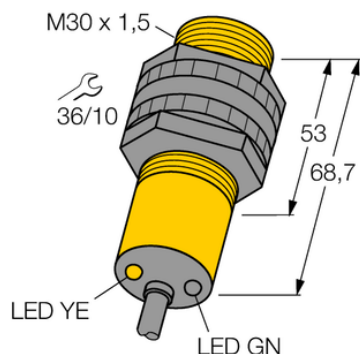

Czujnik fotoelektryczny S30SP6FF400 - Turck

**Numer artykułu SKU:
OC-TURCK007400**

Numer artykułu producenta:

Tylko na zamówienie

TURCK

OPIS PRODUKTU

Funkcja	Przełącznik zbliżeniowy
Tryb pracy	Tłumienie tła, nieregulowane
Wykonanie	Rurka
Wymiary konstrukcji	M30 x 1.5
Zasięg	0...400 mm
Rodzaj światła	IR
Napięcie zasilania	10...30 V DC
Funkcja wyjścia	Programowalne podłączenie, PNP
Połączenie elektryczne	Kabel
Długość kabla	2.0 m
Materiał obudowy	Tworzywo sztuczne, Tworzywo termoplastyczne
Temperatura pracy	-40...+70 °C
Stopień ochrony	IP67
Cechy szczególne	W obudowie