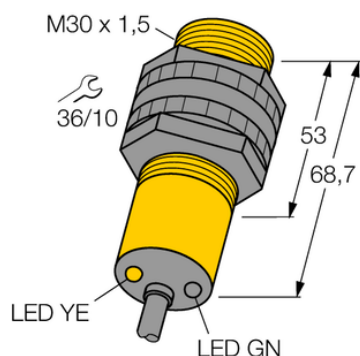

Czujnik fotoelektryczny S30SN6FF600 - Turck

**Numer artykułu SKU:
OC-TURCK007402**

Numer artykułu producenta:

Tylko na zamówienie

TURCK

OPIS PRODUKTU

Funkcja	Przełącznik zbliżeniowy
Tryb pracy	Tłumienie tła, nieregulowane
Wykonanie	Rurka
Wymiary konstrukcji	M30 x 1.5
Zasięg	0...600 mm
Rodzaj światła	IR
Napięcie zasilania	10...30 V DC
Funkcja wyjścia	Programowalne podłączenie, NPN
Połączenie elektryczne	Kabel
Długość kabla	2.0 m
Materiał obudowy	Tworzywo sztuczne, Tworzywo termoplastyczne
Temperatura pracy	-40...+70 °C
Stopień ochrony	IP67
Cechy szczególne	W obudowie