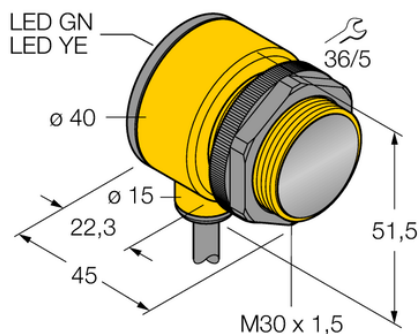

Czujnik fotoelektryczny T30SN6FF200 - Turck

**Numer artykułu SKU:
OC-TURCK007436**

Numer artykułu producenta:

Tylko na zamówienie

TURCK

OPIS PRODUKTU

Funkcja	Przełącznik zbliżeniowy
Tryb pracy	Tłumienie tła, nieregulowane
Wykonanie	Rurka
Wymiary konstrukcji	M30 x 1.5
Zasięg	0...200 mm
Rodzaj światła	IR
Napięcie zasilania	10...30 V DC
Funkcja wyjścia	Programowalne podłączenie, NPN
Połączenie elektryczne	Kabel
Długość kabla	2.0 m
Materiał obudowy	Tworzywo sztuczne, Tworzywo termoplastyczne
Temperatura pracy	-40...+70 °C
Stopień ochrony	IP69
Cechy szczególne	W obudowie, Do mycia