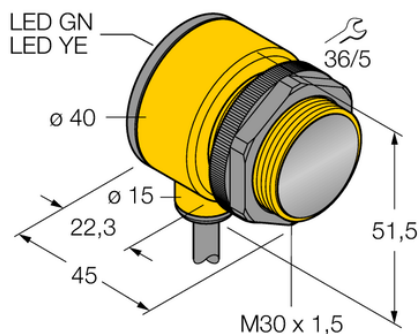

Czujnik fotoelektryczny T30SN6FF600 - Turck

**Numer artykułu SKU:
OC-TURCK007438**

Numer artykułu producenta:

Tylko na zamówienie

TURCK

OPIS PRODUKTU

Funkcja	Przełącznik zbliżeniowy
Tryb pracy	Tłumienie tła, nieregulowane
Wykonanie	Rurka
Wymiary konstrukcji	M30 x 1.5
Zasięg	0...600 mm
Rodzaj światła	IR
Napięcie zasilania	10...30 V DC
Funkcja wyjścia	Programowalne podłączenie, NPN
Połączenie elektryczne	Kabel
Długość kabla	2.0 m
Materiał obudowy	Tworzywo sztuczne, Tworzywo termoplastyczne
Temperatura pracy	-40...+70 °C
Stopień ochrony	IP69
Cechy szczególne	W obudowie, Do mycia