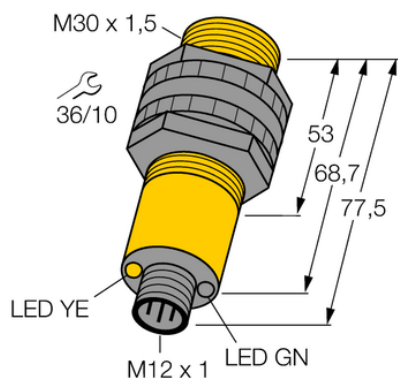

Czujnik fotoelektryczny S30SN6FF200Q - Turck

**Numer artykułu SKU:
OC-TURCK007522**

Numer artykułu producenta:

Tylko na zamówienie

TURCK

OPIS PRODUKTU

Funkcja	Przełącznik zbliżeniowy
Tryb pracy	Tłumienie tła, nieregulowane
Wykonanie	Rurka
Wymiary konstrukcji	M30 x 1.5
Zasięg	0...200 mm
Rodzaj światła	IR
Napięcie zasilania	10...30 V DC
Funkcja wyjścia	Programowalne podłączenie, NPN
Połączenie elektryczne	Złącze, M12 × 1
Materiał obudowy	Tworzywo sztuczne, Tworzywo termoplastyczne
Temperatura pracy	-40...+70 °C
Stopień ochrony	IP69
Cechy szczególne	W obudowie, Do mycia

DANE TECHNICZNE

Nr kat.

OC-TURCK007522