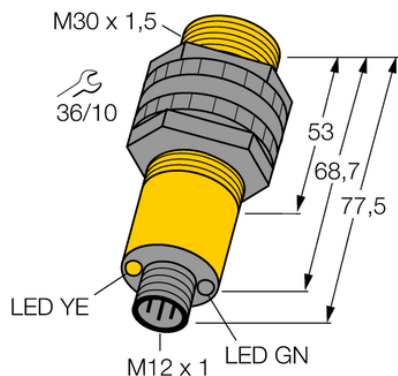

Czujnik fotoelektryczny S30SN6FF400Q - Turck

**Numer artykułu SKU:
OC-TURCK007523**

Numer artykułu producenta:

Tylko na zamówienie

TURCK

OPIS PRODUKTU

Funkcja	Przełącznik zbliżeniowy
Tryb pracy	Tłumienie tła, nieregulowane
Wykonanie	Rurka
Wymiary konstrukcji	M30 x 1.5
Zasięg	0...400 mm
Rodzaj światła	IR
Napięcie zasilania	10...30 V DC
Funkcja wyjścia	Programowalne podłączenie, NPN
Połączenie elektryczne	Złącze, M12 × 1
Materiał obudowy	Tworzywo sztuczne, Tworzywo termoplastyczne
Temperatura pracy	-40...+70 °C
Stopień ochrony	IP69
Cechy szczególne	W obudowie, Do mycia

DANE TECHNICZNE

Nr kat.

OC-TURCK007523