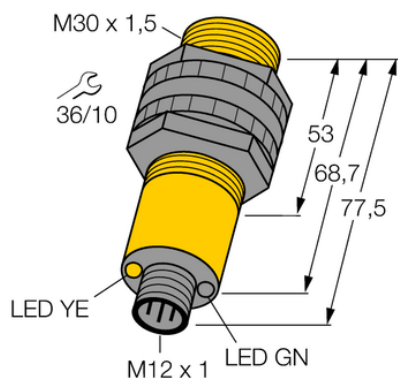

Czujnik fotoelektryczny S30SP6FF200Q - Turck

**Numer artykułu SKU:
OC-TURCK007524**

Numer artykułu producenta:

Tylko na zamówienie

TURCK

OPIS PRODUKTU

Funkcja	Przełącznik zbliżeniowy
Tryb pracy	Tłumienie tła, nieregulowane
Wykonanie	Rurka
Wymiary konstrukcji	M30 x 1.5
Zasięg	0...200 mm
Rodzaj światła	IR
Napięcie zasilania	10...30 V DC
Funkcja wyjścia	Programowalne podłączenie, PNP
Połączenie elektryczne	Złącze, M12 × 1
Materiał obudowy	Tworzywo sztuczne, Tworzywo termoplastyczne
Temperatura pracy	-40...+70 °C
Stopień ochrony	IP69
Cechy szczególne	W obudowie, Do mycia

DANE TECHNICZNE

Nr kat.

OC-TURCK007524