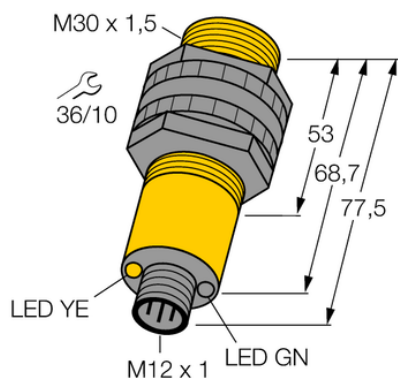

Czujnik fotoelektryczny S30SP6FF400Q - Turck

**Numer artykułu SKU:
OC-TURCK007525**

Numer artykułu producenta:

Tylko na zamówienie

TURCK

OPIS PRODUKTU

Funkcja	Przełącznik zbliżeniowy
Tryb pracy	Tłumienie tła, nieregulowane
Wykonanie	Rurka
Wymiary konstrukcji	M30 x 1.5
Zasięg	0...400 mm
Rodzaj światła	IR
Napięcie zasilania	10...30 V DC
Funkcja wyjścia	Programowalne podłączenie, PNP
Połączenie elektryczne	Złącze, M12 × 1
Materiał obudowy	Tworzywo sztuczne, Tworzywo termoplastyczne
Temperatura pracy	-40...+70 °C
Stopień ochrony	IP69
Cechy szczególne	W obudowie, Do mycia

DANE TECHNICZNE

Nr kat.

OC-TURCK007525