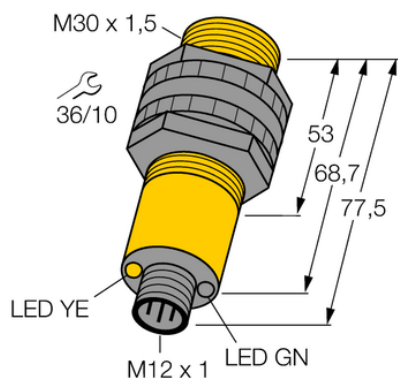

## Czujnik fotoelektryczny S30SP6LPQ - Turck

**Numer artykułu SKU:  
OC-TURCK007527**

Numer artykułu producenta:  
-----

Tylko na zamówienie

**TURCK**

### OPIS PRODUKTU

Funkcja	Czujnik retrorefleksyjny
Tryb pracy	Spolaryzowane
Wykonanie	Rurka
Wymiary konstrukcji	M30 x 1.5
Zasięg	50...6000 mm
Rodzaj światła	polaryzowany czerwony
Napięcie zasilania	10...30 V DC
Funkcja wyjścia	Programowalne podłączenie, PNP
Połączenie elektryczne	Złącze, M12 × 1
Materiał obudowy	Tworzywo sztuczne, Tworzywo termoplastyczne
Temperatura pracy	-40...+70 °C
Stopień ochrony	IP69
Cechy szczególne	W obudowie, Do mycia

### DANE TECHNICZNE

Nr kat.

OC-TURCK007527