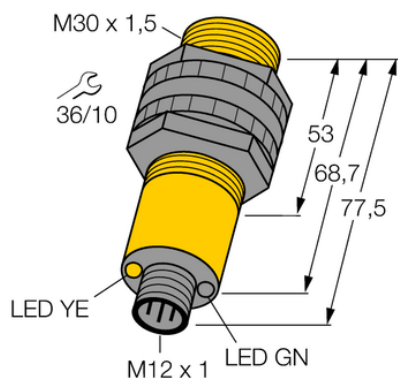

Czujnik fotoelektryczny S30SN6FF600Q - Turck

**Numer artykułu SKU:
OC-TURCK007699**

Numer artykułu producenta:

Tylko na zamówienie

TURCK

OPIS PRODUKTU

Funkcja	Przełącznik zbliżeniowy
Tryb pracy	Tłumienie tła, nieregulowane
Wykonanie	Rurka
Wymiary konstrukcji	M30 x 1.5
Zasięg	0...600 mm
Rodzaj światła	IR
Napięcie zasilania	10...30 V DC
Funkcja wyjścia	Programowalne podłączenie, NPN
Połączenie elektryczne	Złącze, M12 × 1
Materiał obudowy	Tworzywo sztuczne, Tworzywo termoplastyczne
Temperatura pracy	-40...+70 °C
Stopień ochrony	IP69
Cechy szczególne	W obudowie, Do mycia

DANE TECHNICZNE

Nr kat.

OC-TURCK007699