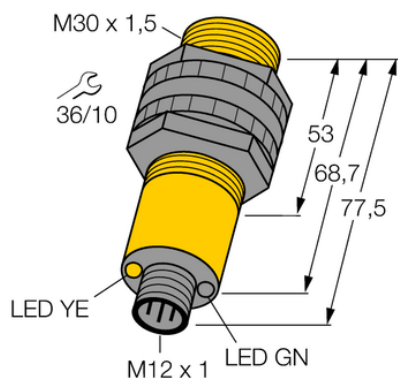

## Czujnik fotoelektryczny S30SP6FF600Q - Turck

**Numer artykułu SKU:  
OC-TURCK007700**

Numer artykułu producenta:  
-----

Tylko na zamówienie

**TURCK**

### OPIS PRODUKTU

Funkcja	Przełącznik zbliżeniowy
Tryb pracy	Tłumienie tła, nieregulowane
Wykonanie	Rurka
Wymiary konstrukcji	M30 x 1.5
Zasięg	0...600 mm
Rodzaj światła	IR
Napięcie zasilania	10...30 V DC
Funkcja wyjścia	Programowalne podłączenie, PNP
Połączenie elektryczne	Złącze, M12 × 1
Materiał obudowy	Tworzywo sztuczne, Tworzywo termoplastyczne
Temperatura pracy	-40...+70 °C
Stopień ochrony	IP69
Cechy szczególne	W obudowie, Do mycia

### DANE TECHNICZNE

Nr kat.

OC-TURCK007700