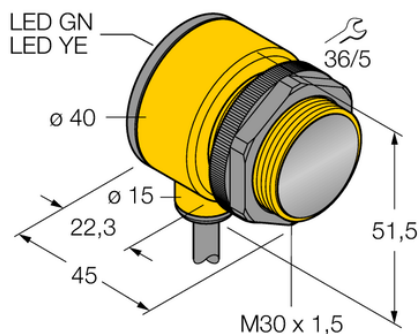

Czujnik fotoelektryczny T30SP6FF600 W/30 - Turck

**Numer artykułu SKU:
OC-TURCK007652**

Numer artykułu producenta:

Tylko na zamówienie

TURCK

OPIS PRODUKTU

Funkcja	Przełącznik zbliżeniowy
Tryb pracy	Tłumienie tła, nieregulowane
Wykonanie	Rurka
Wymiary konstrukcji	M30 x 1.5
Zasięg	0...600 mm
Rodzaj światła	IR
Napięcie zasilania	10...30 V DC
Funkcja wyjścia	Programowalne podłączenie, PNP
Połączenie elektryczne	Kabel
Długość kabla	9.0 m
Materiał obudowy	Tworzywo sztuczne, Tworzywo termoplastyczne
Temperatura pracy	-40...+70 °C
Stopień ochrony	IP69
Cechy szczególne	W obudowie, Do mycia