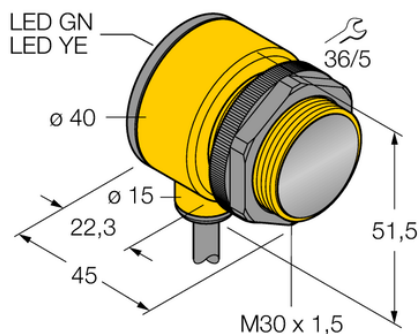

Czujnik fotoelektryczny T30AW3FF600 W/30 - Turck

**Numer artykułu SKU:
OC-TURCK007655**

Numer artykułu producenta:

Tylko na zamówienie

TURCK

OPIS PRODUKTU

Funkcja	Przełącznik zbliżeniowy
Tryb pracy	Tłumienie tła, nieregulowane
Wykonanie	Rurka
Wymiary konstrukcji	M30 x 1.5
Zasięg	0...600 mm
Rodzaj światła	IR
Napięcie zasilania	20...250 V AC
Funkcja wyjścia	Zadziałanie "jasno", Wyjście przekaźnikowe
Połączenie elektryczne	Kabel
Długość kabla	9.0 m
Materiał obudowy	Tworzywo sztuczne, Tworzywo termoplastyczne
Temperatura pracy	-40...+70 °C
Stopień ochrony	IP69
Cechy szczególne	W obudowie, Do mycia