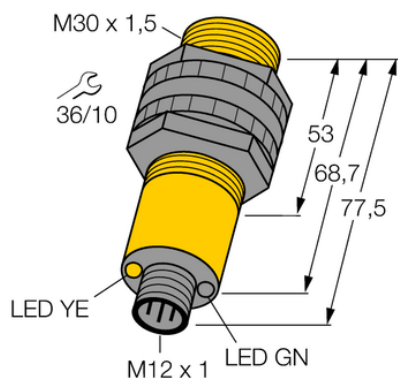

## Czujnik fotoelektryczny S30SN6FF100Q - Turck

**Numer artykułu SKU:  
OC-TURCK008132**

Numer artykułu producenta:  
-----

Tylko na zamówienie

**TURCK**

### OPIS PRODUKTU

Funkcja	Przełącznik zbliżeniowy
Tryb pracy	Tłumienie tła, nieregulowane
Wykonanie	Rurka
Wymiary konstrukcji	M30 x 1.5
Zasięg	0...100 mm
Rodzaj światła	IR
Napięcie zasilania	10...30 V DC
Funkcja wyjścia	Programowalne podłączenie, NPN
Połączenie elektryczne	Złącze, M12 × 1
Materiał obudowy	Tworzywo sztuczne, Tworzywo termoplastyczne
Temperatura pracy	-40...+70 °C
Stopień ochrony	IP69
Cechy szczególne	Do mycia