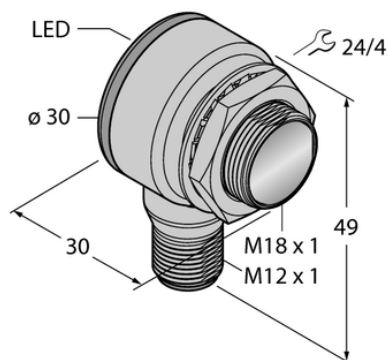

Czujnik fotoelektryczny TM18AP6FF25Q8 - Turck

**Numer artykułu SKU:
OC-TURCK008211**

Numer artykułu producenta:

Tylko na zamówienie

TURCK

OPIS PRODUKTU

Funkcja	Przełącznik zbliżeniowy
Tryb pracy	Tłumienie tła, nieregulowane
Wykonanie	Rurka
Wymiary konstrukcji	M18 x 1
Zasięg	0...25 mm
Rodzaj światła	czerwony
Napięcie zasilania	10...30 V DC
Funkcja wyjścia	Styk NO, zadziałanie „jasno”, PNP
Połączenie elektryczne	Złącze, M12 × 1
Materiał obudowy	Metal, Cynk odlewany, niklowany
Temperatura pracy	-40...+70 °C
Stopień ochrony	IP67/IP69
Cechy szczególne	W obudowie, Do mycia

DANE TECHNICZNE

Nr kat.

OC-TURCK008211