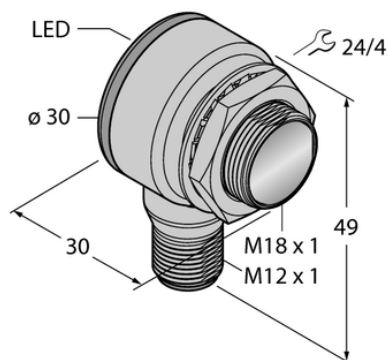

## Czujnik fotoelektryczny TM18VP6FF25Q8 - Turck

**Numer artykułu SKU:  
OC-TURCK008223**

Numer artykułu producenta:  
-----

Tylko na zamówienie

**TURCK**

### OPIS PRODUKTU

Funkcja	Przełącznik zbliżeniowy
Tryb pracy	Tłumienie tła, nieregulowane
Wykonanie	Rurka
Wymiary konstrukcji	M18 x 1
Zasięg	0...25 mm
Rodzaj światła	czerwony
Napięcie zasilania	10...30 V DC
Funkcja wyjścia	Styk przełączny, PNP
Połączenie elektryczne	Złącze, M12 × 1
Materiał obudowy	Metal, Cynk odlewany, niklowany
Temperatura pracy	-40...+70 °C
Stopień ochrony	IP67/IP69
Cechy szczególne	W obudowie, Do mycia

### DANE TECHNICZNE

Nr kat.

OC-TURCK008223