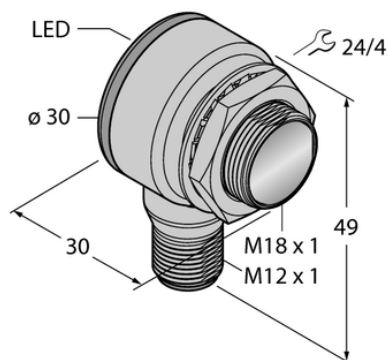

## Czujnik fotoelektryczny TM18VP6FF50Q8 - Turck

**Numer artykułu SKU:  
OC-TURCK008224**

Numer artykułu producenta:  
-----

Tylko na zamówienie

**TURCK**

### OPIS PRODUKTU

Funkcja	Przełącznik zbliżeniowy
Tryb pracy	Tłumienie tła, nieregulowane
Wykonanie	Rurka
Wymiary konstrukcji	M18 x 1
Zasięg	0...50 mm
Rodzaj światła	czerwony
Napięcie zasilania	10...30 V DC
Funkcja wyjścia	Styk przełączny, PNP
Połączenie elektryczne	Złącze, M12 × 1
Materiał obudowy	Metal, Cynk odlewany, nikielowany
Temperatura pracy	-40...+70 °C
Stopień ochrony	IP67/IP69
Cechy szczególne	W obudowie, Do mycia

### DANE TECHNICZNE

Nr kat.

OC-TURCK008224