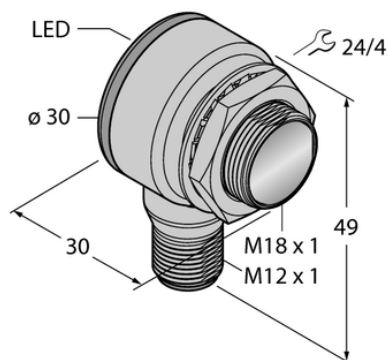

Czujnik fotoelektryczny TM18VP6FF100Q8 - Turck

**Numer artykułu SKU:
OC-TURCK008225**

Numer artykułu producenta:

Tylko na zamówienie

TURCK

OPIS PRODUKTU

Funkcja	Przełącznik zbliżeniowy
Tryb pracy	Tłumienie tła, nieregulowane
Wykonanie	Rurka
Wymiary konstrukcji	M18 x 1
Zasięg	0...100 mm
Rodzaj światła	czerwony
Napięcie zasilania	10...30 V DC
Funkcja wyjścia	Styk przełączny, PNP
Połączenie elektryczne	Złącze, M12 × 1
Materiał obudowy	Metal, Cynk odlewany, niklowany
Temperatura pracy	-40...+70 °C
Stopień ochrony	IP67/IP69
Cechy szczególne	W obudowie, Do mycia

DANE TECHNICZNE

Nr kat.

OC-TURCK008225