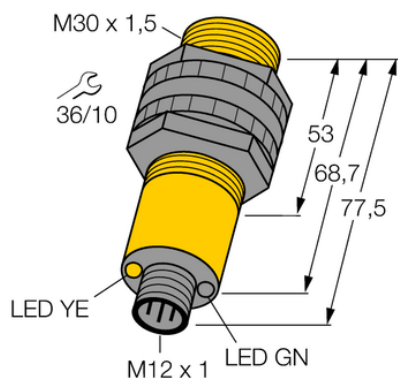

## Czujnik fotoelektryczny S30SP6FF100Q - Turck

**Numer artykułu SKU:  
OC-TURCK008382**

Numer artykułu producenta:  
-----

Tylko na zamówienie

**TURCK**

### OPIS PRODUKTU

Funkcja	Przełącznik zbliżeniowy
Tryb pracy	Tłumienie tła, nieregulowane
Wykonanie	Rurka
Wymiary konstrukcji	M30 x 1.5
Zasięg	0...100 mm
Rodzaj światła	IR
Napięcie zasilania	10...30 V DC
Funkcja wyjścia	Programowalne podłączenie, PNP
Połączenie elektryczne	Złącze, M12 × 1
Materiał obudowy	Tworzywo sztuczne, Tworzywo termoplastyczne
Temperatura pracy	-40...+70 °C
Stopień ochrony	IP69
Cechy szczególne	W obudowie, Do mycia