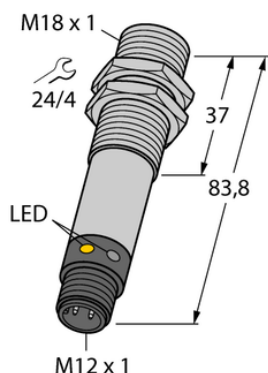

## Czujnik fotoelektryczny M18SP6FF100Q - Turck

**Numer artykułu SKU:  
OC-TURCK008678**

Numer artykułu producenta:  
-----

Tylko na zamówienie

**TURCK**

### OPIS PRODUKTU

Funkcja	Przełącznik zbliżeniowy
Tryb pracy	Tłumienie tła, nieregulowane
Wykonanie	Rurka
Wymiary konstrukcji	M18 x 1
Zasięg	0...100 mm
Rodzaj światła	IR
Napięcie zasilania	10...30 V DC
Funkcja wyjścia	Programowalne podłączenie, PNP
Połączenie elektryczne	Złącze, M12 x 1
Materiał obudowy	Metal, Stal nierdzewna
Temperatura pracy	-40...+70 °C
Stopień ochrony	IP69
Cechy szczególne	Odporność na środki chemiczne, W obudowie, Do mycia, Odporność na środki chemiczne

### DANE TECHNICZNE

Nr kat.

OC-TURCK008678