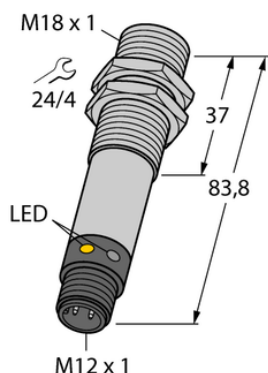

## Czujnik fotoelektryczny M18SN6FF25Q - Turck

**Numer artykułu SKU:  
OC-TURCK009246**

Numer artykułu producenta:  
-----

Tylko na zamówienie

**TURCK**

### OPIS PRODUKTU

Funkcja	Przełącznik zbliżeniowy
Tryb pracy	Tłumienie tła, nieregulowane
Wykonanie	Rurka
Wymiary konstrukcji	M18 x 1
Zasięg	0...25 mm
Rodzaj światła	IR
Napięcie zasilania	10...30 V DC
Funkcja wyjścia	Programowalne podłączenie, NPN
Połączenie elektryczne	Złącze, M12 × 1
Materiał obudowy	Metal, Stal nierdzewna
Temperatura pracy	-40...+70 °C
Stopień ochrony	IP69
Cechy szczególne	Odporność na środki chemiczne, W obudowie, Do mycia, Odporność na środki chemiczne

### DANE TECHNICZNE

Nr kat.

OC-TURCK009246