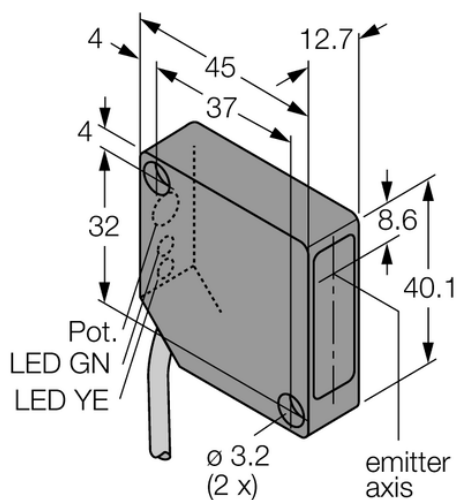

## Czujnik fotoelektryczny PD45VP6LLP - Turck

**Numer artykułu SKU:  
OC-TURCK009250**

Numer artykułu producenta:  
-----

Tylko na zamówienie

**TURCK**

## DANE TECHNICZNE

Nr kat.

OC-TURCK009250