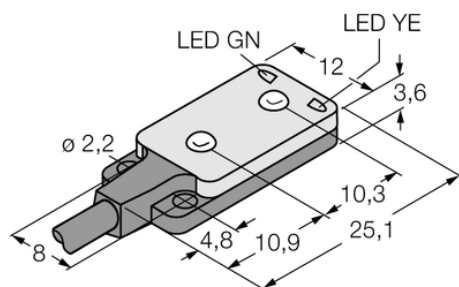

## Czujnik fotoelektryczny VS2AN5CV30 - Turck

**Numer artykułu SKU:  
OC-TURCK009481**

Numer artykułu producenta:  
-----

Tylko na zamówienie

**TURCK**

### OPIS PRODUKTU

Funkcja	Przełącznik zbliżeniowy
Tryb pracy	Zbieżny
Wykonanie	Prostopadłościenny
Wymiary konstrukcji	4.7 x 12 x 25.1 mm, VS2
Zasięg	30 mm
Focal distance	30 mm
Rodzaj światła	czerwony
Napięcie zasilania	10...30 V DC
Funkcja wyjścia	Styk NO, NPN
Połączenie elektryczne	Kabel
Długość kabla	2.0 m
Materiał obudowy	Tworzywo sztuczne, Tworzywo termoplastyczne
Temperatura pracy	-20...+55 °C
Stopień ochrony	IP67