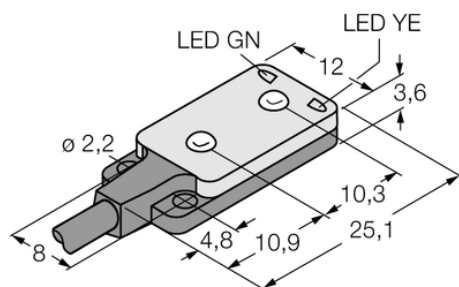

## Czujnik fotoelektryczny VS2RP5CV30 - Turck

**Numer artykułu SKU:  
OC-TURCK009484**

Numer artykułu producenta:  
-----

Tylko na zamówienie

**TURCK**

### OPIS PRODUKTU

Funkcja	Przełącznik zbliżeniowy
Tryb pracy	Zbieżny
Wykonanie	Prostopadłościenny
Wymiary konstrukcji	4.7 x 12 x 25.1 mm, VS2
Zasięg	30 mm
Focal distance	30 mm
Rodzaj światła	czerwony
Napięcie zasilania	10...30 V DC
Funkcja wyjścia	Styk NO, zadziałanie „ciemno”, PNP
Połączenie elektryczne	Kabel
Długość kabla	2.0 m
Materiał obudowy	Tworzywo sztuczne, Tworzywo termoplastyczne
Temperatura pracy	-20...+55 °C
Stopień ochrony	IP67