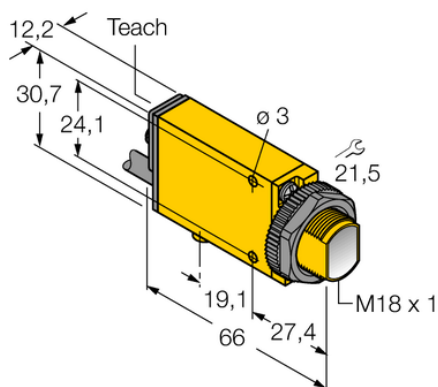

Czujnik fotoelektryczny SME312DV - Turck

**Numer artykułu SKU:
OC-TURCK009668**

Numer artykułu producenta:

Tylko na zamówienie

TURCK

OPIS PRODUKTU

Funkcja	Przełącznik zbliżeniowy
Tryb pracy	rozproszone
Wykonanie	Prostokątny z gwintem
Wymiary konstrukcji	66 x 12.3 x 30.7 mm, Mini Beam Expert
Zasięg	0...1100 mm
Rodzaj światła	czerwony
Napięcie zasilania	10...30 V DC
Funkcja wyjścia	Styk NO, PNP/NPN
Połączenie elektryczne	Kabel
Długość kabla	2.0 m
Materiał obudowy	Tworzywo sztuczne, Tworzywo termoplastyczne, Żółte
Temperatura pracy	-20...+70 °C
Stopień ochrony	IP67

DANE TECHNICZNE

Nr kat.

OC-TURCK009668