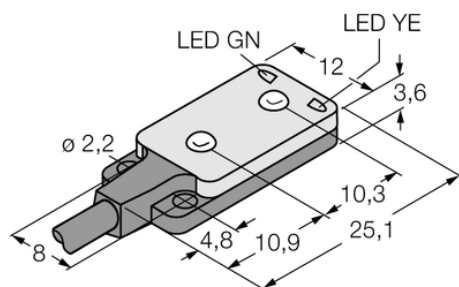

## Czujnik fotoelektryczny VS2AN5CV30Q - Turck

**Numer artykułu SKU:  
OC-TURCK009612**

Numer artykułu producenta:  
-----

Tylko na zamówienie

**TURCK**

### OPIS PRODUKTU

Funkcja	Przełącznik zbliżeniowy
Tryb pracy	Zbieżny
Wykonanie	Prostopadłościenny
Wymiary konstrukcji	4.7 x 12 x 25.1 mm, VS2
Zasięg	30 mm
Focal distance	30 mm
Rodzaj światła	czerwony
Napięcie zasilania	10...30 V DC
Funkcja wyjścia	Styk NO, NPN
Połączenie elektryczne	Kabel ze złączem, M8 x 1
Długość kabla	0.150 m
Materiał obudowy	Tworzywo sztuczne, Tworzywo termoplastyczne
Temperatura pracy	-20...+55 °C
Stopień ochrony	IP67