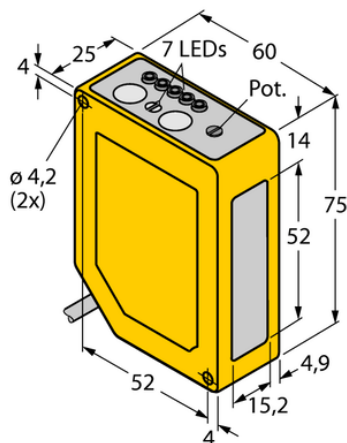

## Czujnik fotoelektryczny Q60BB6AFV1000 - Turck

**Numer artykułu SKU:  
OC-TURCK010079**

Numer artykułu producenta:  
-----

Tylko na zamówienie

**TURCK**

### OPIS PRODUKTU

Funkcja	Przełącznik zbliżeniowy
Tryb pracy	Tłumienie tła, regulowane
Wykonanie	Prostopadłościenny
Wymiary konstrukcji	60 x 25 x 75 mm, Q60
Zasięg	200...1000 mm
Rodzaj światła	czerwony
Napięcie zasilania	10...30 V DC
Funkcja wyjścia	Styk NO, PNP/NPN
Połączenie elektryczne	Kabel
Długość kabla	2.0 m
Materiał obudowy	Tworzywo sztuczne, Tworzywo termoplastyczne, Żółte
Temperatura pracy	-20...+55 °C
Stopień ochrony	IP67
Cechy szczególne	zachowanie/odrzućenie