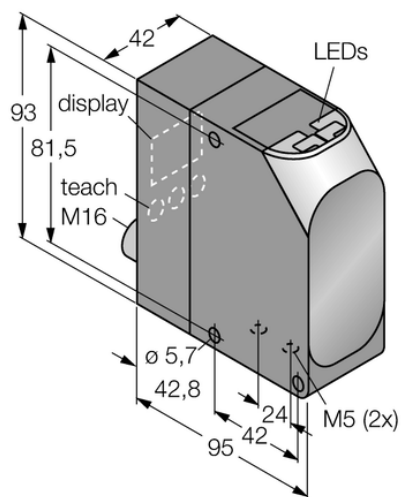

Czujnik fotoelektryczny LT7PLVQ - Turck

**Numer artykułu SKU:
OC-TURCK010939**

Numer artykułu producenta:

Tylko na zamówienie

TURCK

OPIS PRODUKTU

DANE TECHNICZNE

Nr kat.