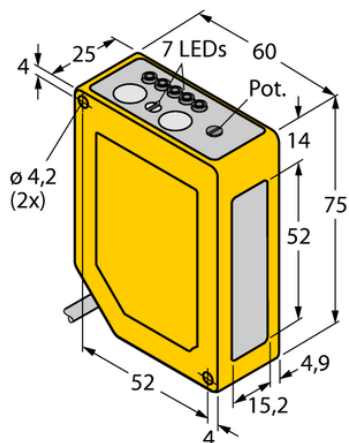

Czujnik fotoelektryczny Q60VR3LAF1400QPMA10 - Turck

Numer artykułu SKU:
OC-TURCK010942

Numer artykułu producenta:

Tylko na zamówienie

TURCK

OPIS PRODUKTU

DANE TECHNICZNE

Nr kat.