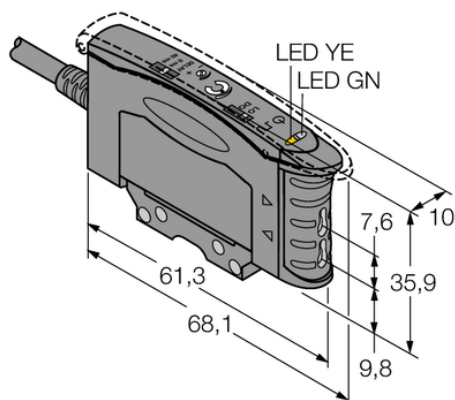

## Czujnik fotoelektryczny D10AFPG - Turck

**Numer artykułu SKU:  
OC-TURCK010748**

Numer artykułu producenta:  
-----

Tylko na zamówienie

**TURCK**

### OPIS PRODUKTU

Funkcja	Czujnik światłowodowy
Tryb pracy	Włókno plastikowe
Wykonanie	Prostopadłościenny
Wymiary konstrukcji	68.1 x 10 x 35.9 mm, D10A
Rodzaj światła	zielony
Napięcie zasilania	10...30 V DC
Funkcja wyjścia	Styk NO, PNP/NPN
Połączenie elektryczne	Kabel
Długość kabla	2.0 m
Materiał obudowy	Tworzywo sztuczne, Tworzywo termoplastyczne, Czarny
Temperatura pracy	-20...+55 °C
Stopień ochrony	IP50
Cechy szczególne	zachowanie/odrzuconie