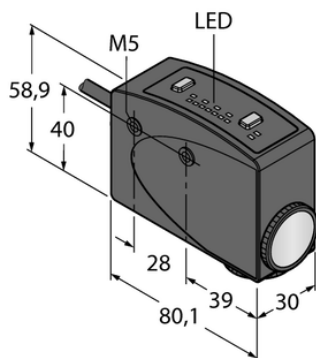

## Czujnik fotoelektryczny R58ECRGB1 W/30 - Turck

**Numer artykułu SKU:  
OC-TURCK011371**

Numer artykułu producenta:  
-----

Tylko na zamówienie

**TURCK**

### OPIS PRODUKTU

Funkcja	Czujnik inspekcyjny
Tryb pracy	Czujnik kontrastu
Wykonanie	Prostopadłościenny
Wymiary konstrukcji	80.1 x 30 x 58.9 mm, R58
Zasięg	10 mm
Focal distance	10 mm
Rodzaj światła	RGB
Napięcie zasilania	10...30 V DC
Funkcja wyjścia	Styk NO, PNP/NPN
Połączenie elektryczne	Kabel
Długość kabla	9.0 m
Materiał obudowy	Metal, Stop metali, odlew ciśnieniowy z cynku, Pomalowane na czarno
Temperatura pracy	-10...+50 °C
Stopień ochrony	IP67
Cechy szczególne	zachowanie/odrzućenie