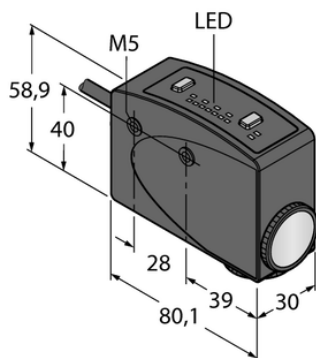

## Czujnik fotoelektryczny R58ECRGB2 W/30 - Turck

**Numer artykułu SKU:  
OC-TURCK011374**

Numer artykułu producenta:  
-----

Tylko na zamówienie

**TURCK**

### OPIS PRODUKTU

Funkcja	Czujnik inspekcyjny
Tryb pracy	Czujnik kontrastu
Wykonanie	Prostopadłościenny
Wymiary konstrukcji	80.1 x 30 x 58.9 mm, R58
Zasięg	10 mm
Focal distance	10 mm
Rodzaj światła	RGB
Napięcie zasilania	10...30 V DC
Funkcja wyjścia	Styk NO, PNP/NPN
Połączenie elektryczne	Kabel
Długość kabla	9.0 m
Materiał obudowy	Metal, Stop metali, odlew ciśnieniowy z cynku, Pomalowane na czarno
Temperatura pracy	-10...+50 °C
Stopień ochrony	IP67
Cechy szczególne	zachowanie/odrzućenie