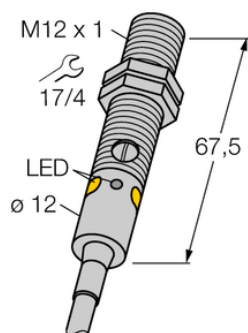

## Czujnik fotoelektryczny M12ND W/30 - Turck

**Numer artykułu SKU:  
OC-TURCK011859**

Numer artykułu producenta:  
-----

Tylko na zamówienie

**TURCK**

### OPIS PRODUKTU

Funkcja	Przełącznik zbliżeniowy
Tryb pracy	rozproszone
Wykonanie	Rurka
Wymiary konstrukcji	M12 x 1
Zasięg	0...400 mm
Rodzaj światła	czerwony
Napięcie zasilania	10...30 V DC
Funkcja wyjścia	Styk przełączny, NPN
Połączenie elektryczne	Kabel
Długość kabla	9.0 m
Materiał obudowy	Metal, Niklowany mosiądz, Niklowane
Temperatura pracy	-20...+60 °C
Stopień ochrony	IP67/IP68
Cechy szczególne	W obudowie, Do mycia