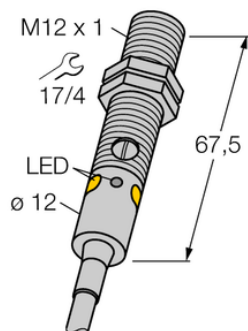

## Czujnik fotoelektryczny M12PFF25 W/30 - Turck

**Numer artykułu SKU:  
OC-TURCK011861**

Numer artykułu producenta:  
-----

Tylko na zamówienie

**TURCK**

### OPIS PRODUKTU

Funkcja	Przełącznik zbliżeniowy
Tryb pracy	Tłumienie tła, nieregulowane
Wykonanie	Rurka
Wymiary konstrukcji	M12 x 1
Zasięg	0...25 mm
Rodzaj światła	czerwony
Napięcie zasilania	10...30 V DC
Funkcja wyjścia	Styk przełączny, PNP
Połączenie elektryczne	Kabel
Długość kabla	9.0 m
Materiał obudowy	Metal, Niklowany mosiądz, Niklowane
Temperatura pracy	-20...+60 °C
Stopień ochrony	IP67/IP68
Cechy szczególne	W obudowie, Do mycia