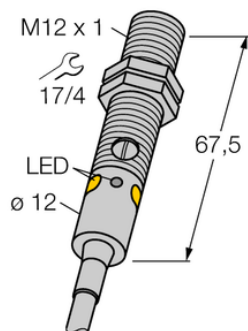

## Czujnik fotoelektryczny M12PFF75 W/30 - Turck

**Numer artykułu SKU:  
OC-TURCK012126**

Numer artykułu producenta:  
-----

Tylko na zamówienie

**TURCK**

### OPIS PRODUKTU

Funkcja	Przełącznik zbliżeniowy
Tryb pracy	Tłumienie tła, nieregulowane
Wykonanie	Rurka
Wymiary konstrukcji	M12 x 1
Zasięg	0...75 mm
Rodzaj światła	czerwony
Napięcie zasilania	10...30 V DC
Funkcja wyjścia	Styk przełączny, PNP
Połączenie elektryczne	Kabel
Długość kabla	9.0 m
Materiał obudowy	Metal, Niklowany mosiądz, Niklowane
Temperatura pracy	-20...+60 °C
Stopień ochrony	IP67/IP68
Cechy szczególne	W obudowie, Do mycia