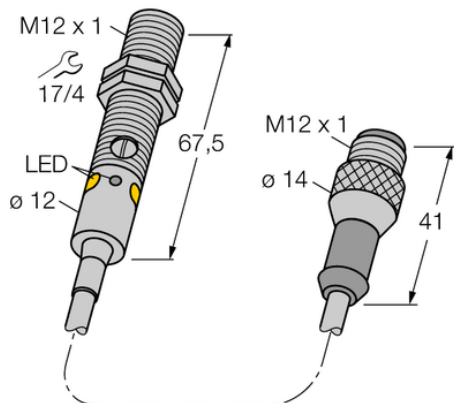

## Czujnik fotoelektryczny M12PFF75QPMA - Turck

**Numer artykułu SKU:  
OC-TURCK012127**

Numer artykułu producenta:  
-----

Tylko na zamówienie

**TURCK**

### OPIS PRODUKTU

Funkcja	Przełącznik zbliżeniowy
Tryb pracy	Tłumienie tła, nieregulowane
Wykonanie	Rurka
Wymiary konstrukcji	M12 x 1
Zasięg	0...75 mm
Rodzaj światła	czerwony
Napięcie zasilania	10...30 V DC
Funkcja wyjścia	Styk przełączny, PNP
Połączenie elektryczne	Kabel ze złączem, M12 x 1
Długość kabla	0.150 m
Materiał obudowy	Metal, Niklowany mosiądz, Niklowane
Temperatura pracy	-20...+60 °C
Stopień ochrony	IP67/IP68
Cechy szczególne	W obudowie, Do mycia