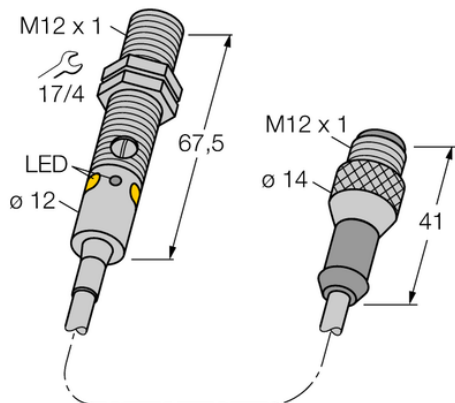

## Czujnik fotoelektryczny M12PFF50Q5 - Turck

**Numer artykułu SKU:  
OC-TURCK012135**

Numer artykułu producenta:  
-----

Tylko na zamówienie

**TURCK**

### OPIS PRODUKTU

|                        |                                     |
|------------------------|-------------------------------------|
| Funkcja                | Przełącznik zbliżeniowy             |
| Tryb pracy             | Tłumienie tła, nieregulowane        |
| Wykonanie              | Rurka                               |
| Wymiary konstrukcji    | M12 x 1                             |
| Zasięg                 | 0...50 mm                           |
| Rodzaj światła         | czerwony                            |
| Napięcie zasilania     | 10...30 V DC                        |
| Funkcja wyjścia        | Styk przełączny, PNP                |
| Połączenie elektryczne | Kabel ze złączem, M12 x 1           |
| Długość kabla          | 0.150 m                             |
| Materiał obudowy       | Metal, Niklowany mosiądz, Niklowane |
| Temperatura pracy      | -20...+60 °C                        |
| Stopień ochrony        | IP67/IP68                           |
| Cechy szczególne       | W obudowie, Do mycia                |